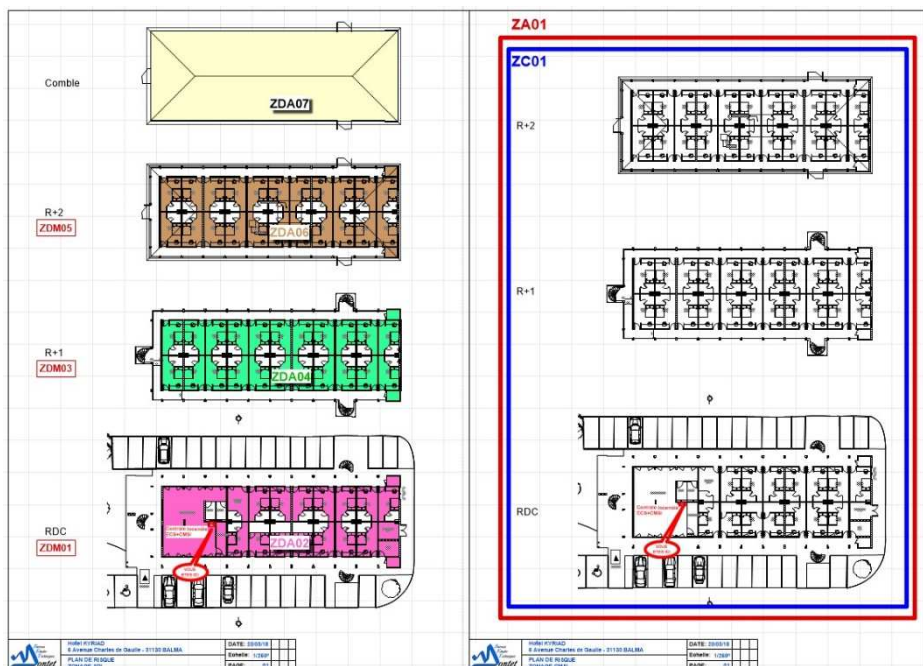

# Hôtel KYRIAD

à Balma (Haute-Garonne)

Mission :  
Coordinateur SSI

Architecte :

Stéphane THOUIN  
Architecture

Maître d'ouvrage :

**Kyriad**  
HOTEL

SAS HBT  
Hôtel KYRIAD