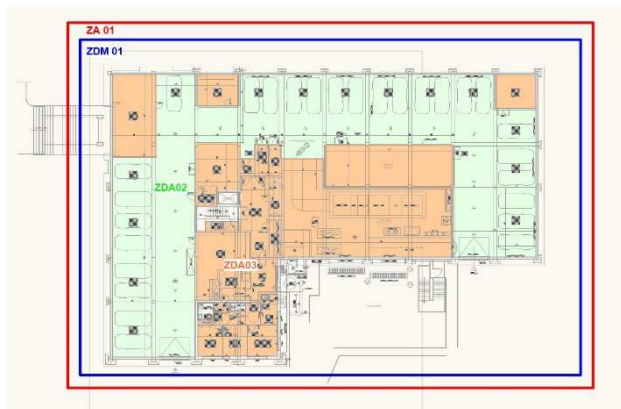

CAF

à Agen (Lot-et-Garonne)

Opération :

Remplacement des Centrales Incendies et Intrusion avec modification de l'installation existante

Lot : ELECTRICITE

Courant Faible

Coordinateur SSI

Architecte :

KIEKEN KERLOVEOU

Maître d'ouvrage :

CAF
LOT ET GARONNE

Etudes et Réalisation :

2017 / 2018

Surface :

... m²

Bureau d'études