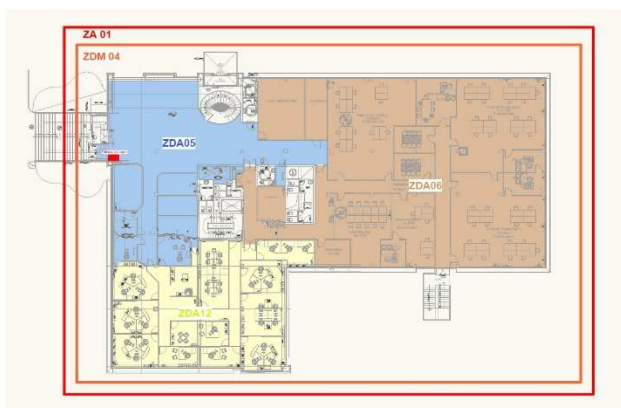

CAF

à Agen (Lot-et-Garonne)

Opération :

Remplacement des Centrales Incendies et Intrusion avec modification de l'installation existante

Lot : ELECTRICITE

Courant Faible

Coordinateur SSI

Architecte :

KIEKEN KERLOVEOU

Maître d'ouvrage :

CAF
LOT ET GARONNE

Etudes et Réalisation :

2017 / 2018

Surface :

... m²

Bureau d'études